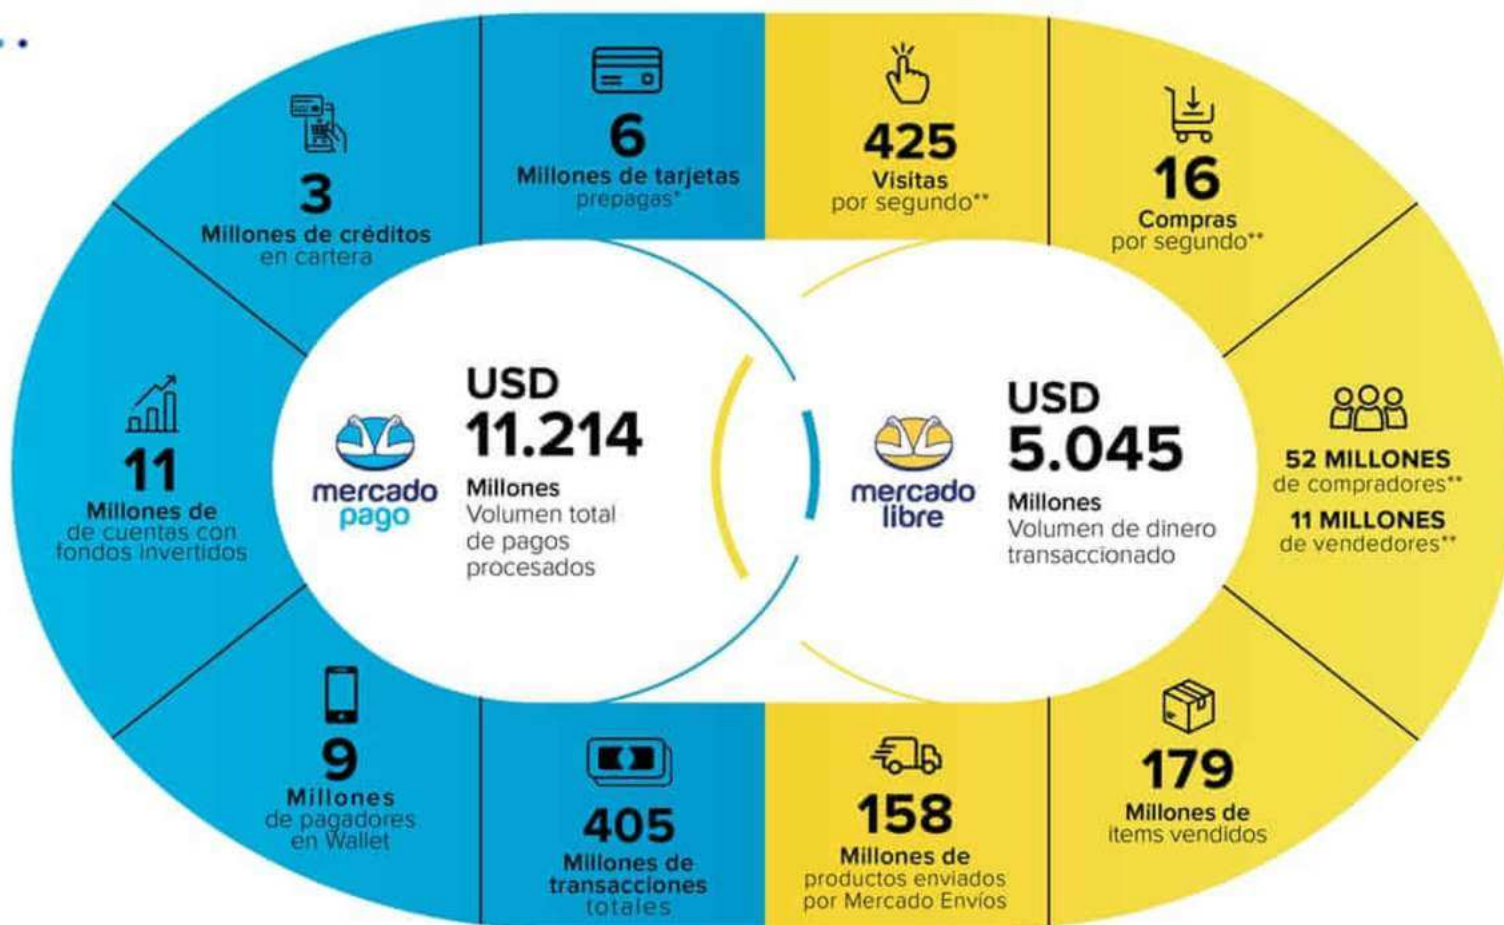

Ecosistema Mercado Libre

SEGUNDO TRIMESTRE 2020

EN DATOS

*desde su lanzamiento | **en los últimos 12 meses

Codo a codo, hasta que llegue lo mejor